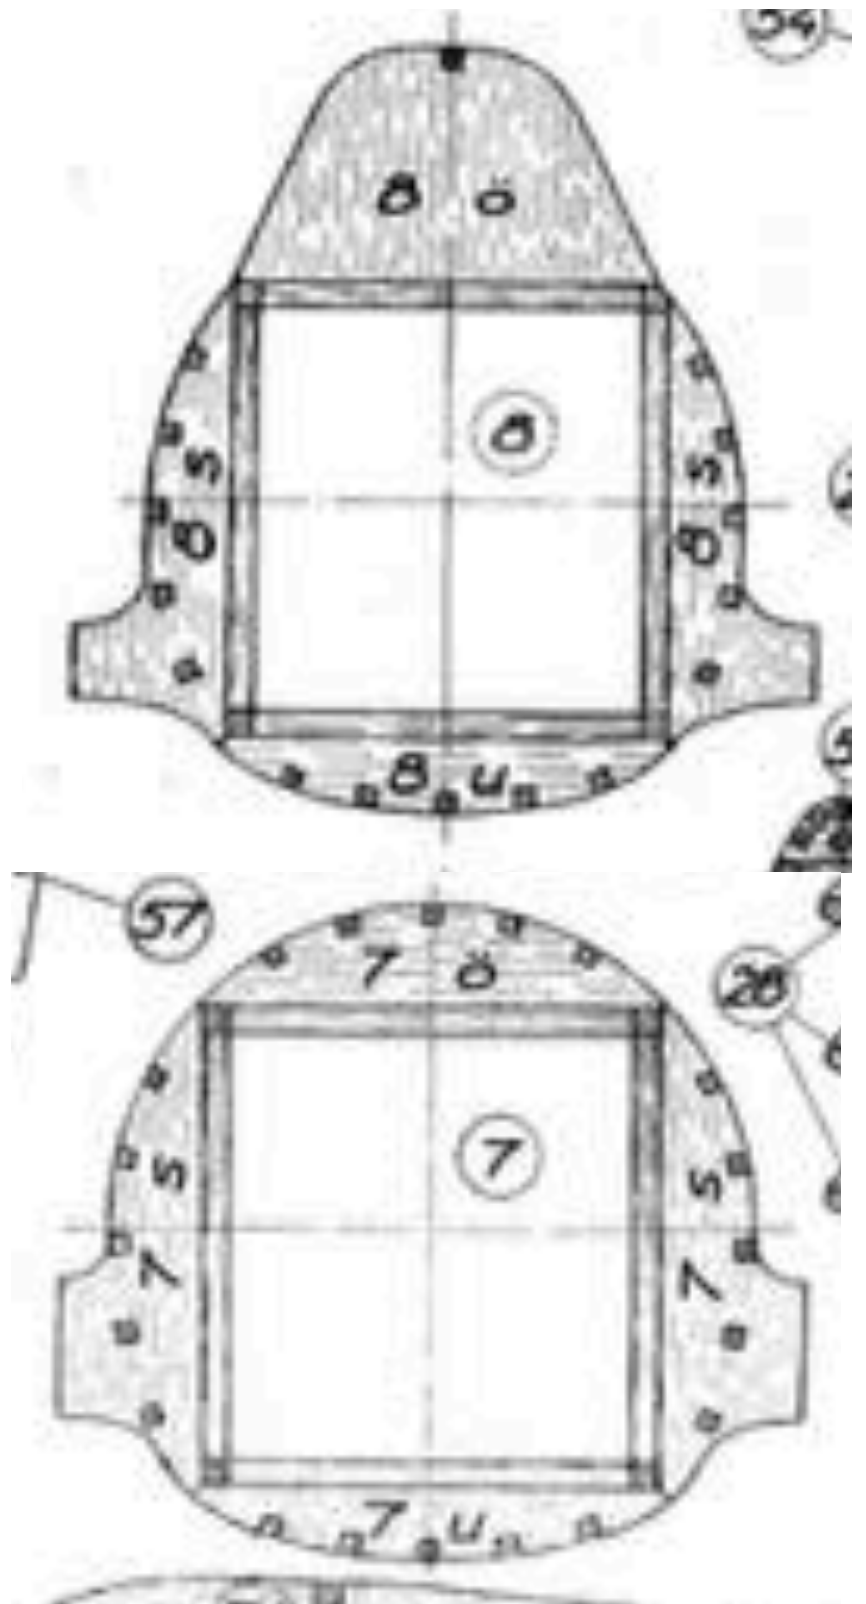

# SAAB J22

Spännvidd=57cm

Längd= 75cm

Stjärtfena = 11,3cm

Bakfena = 12,9cm

Zoom allt utom balkar = 264%

Zoom balkar = 234% (jag har tagit bort 4x2mm i förhållande till yttermättet)

*Ultrastings  
for patronh*