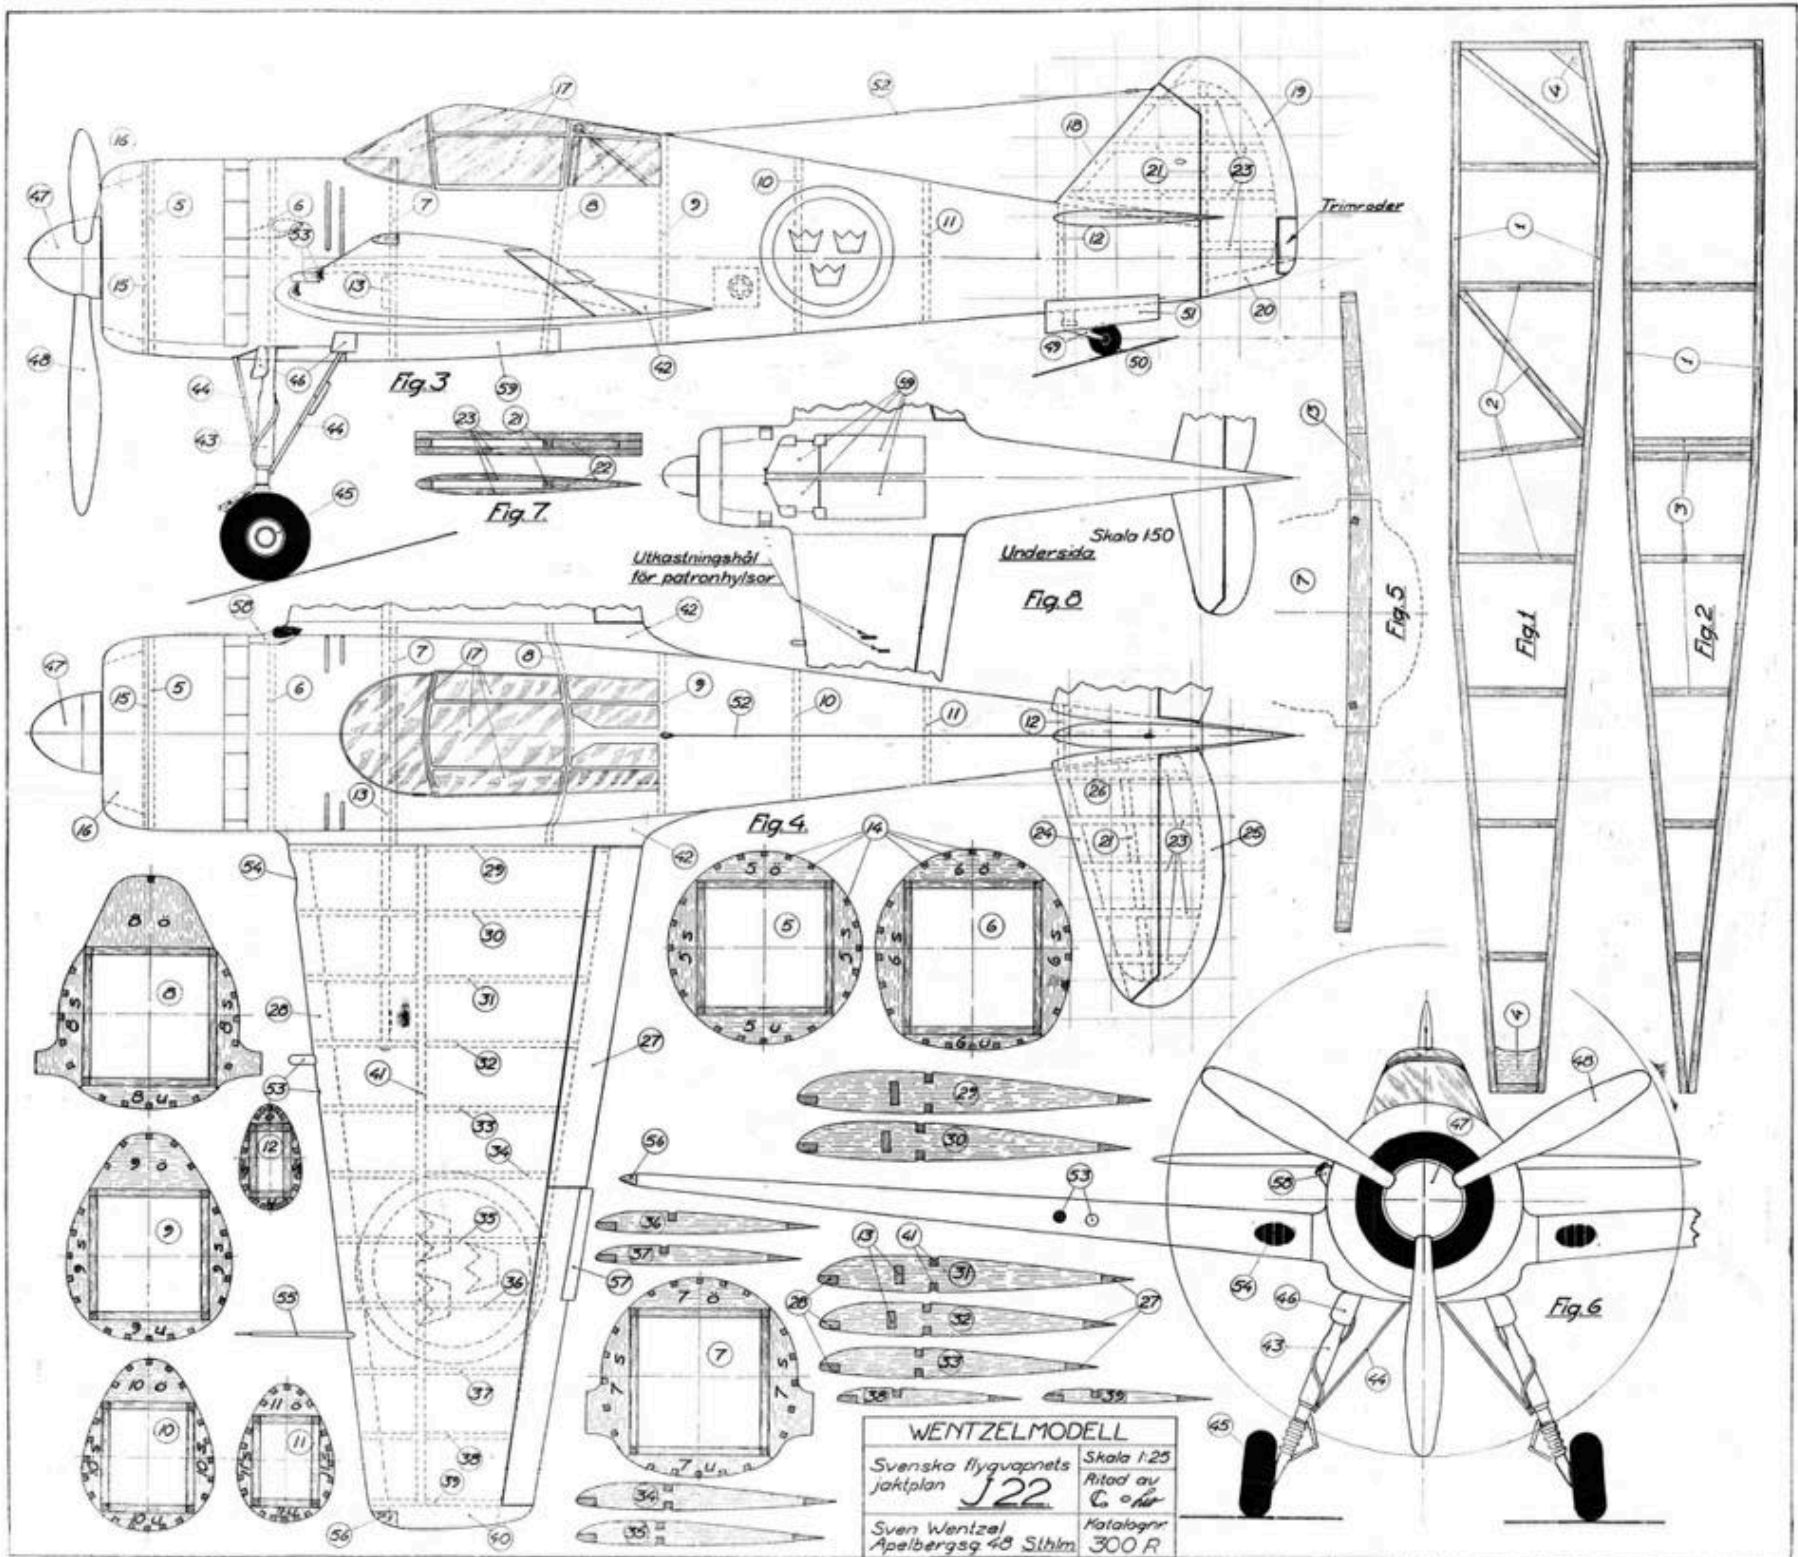

# SAAB J22

Spännvidd=57cm

Längd= 75cm

Stjärtfena = 11,3cm

Bakfena = 12,9cm

Zoom allt utom balkar = 264%

Zoom balkar = 234% (jag har tagit bort 4x2mm i förhållande till yttermättet)

*Ultrastings  
for patronh*

L	1:25	av	o. p. p.	katognr.
---	------	----	----------	----------