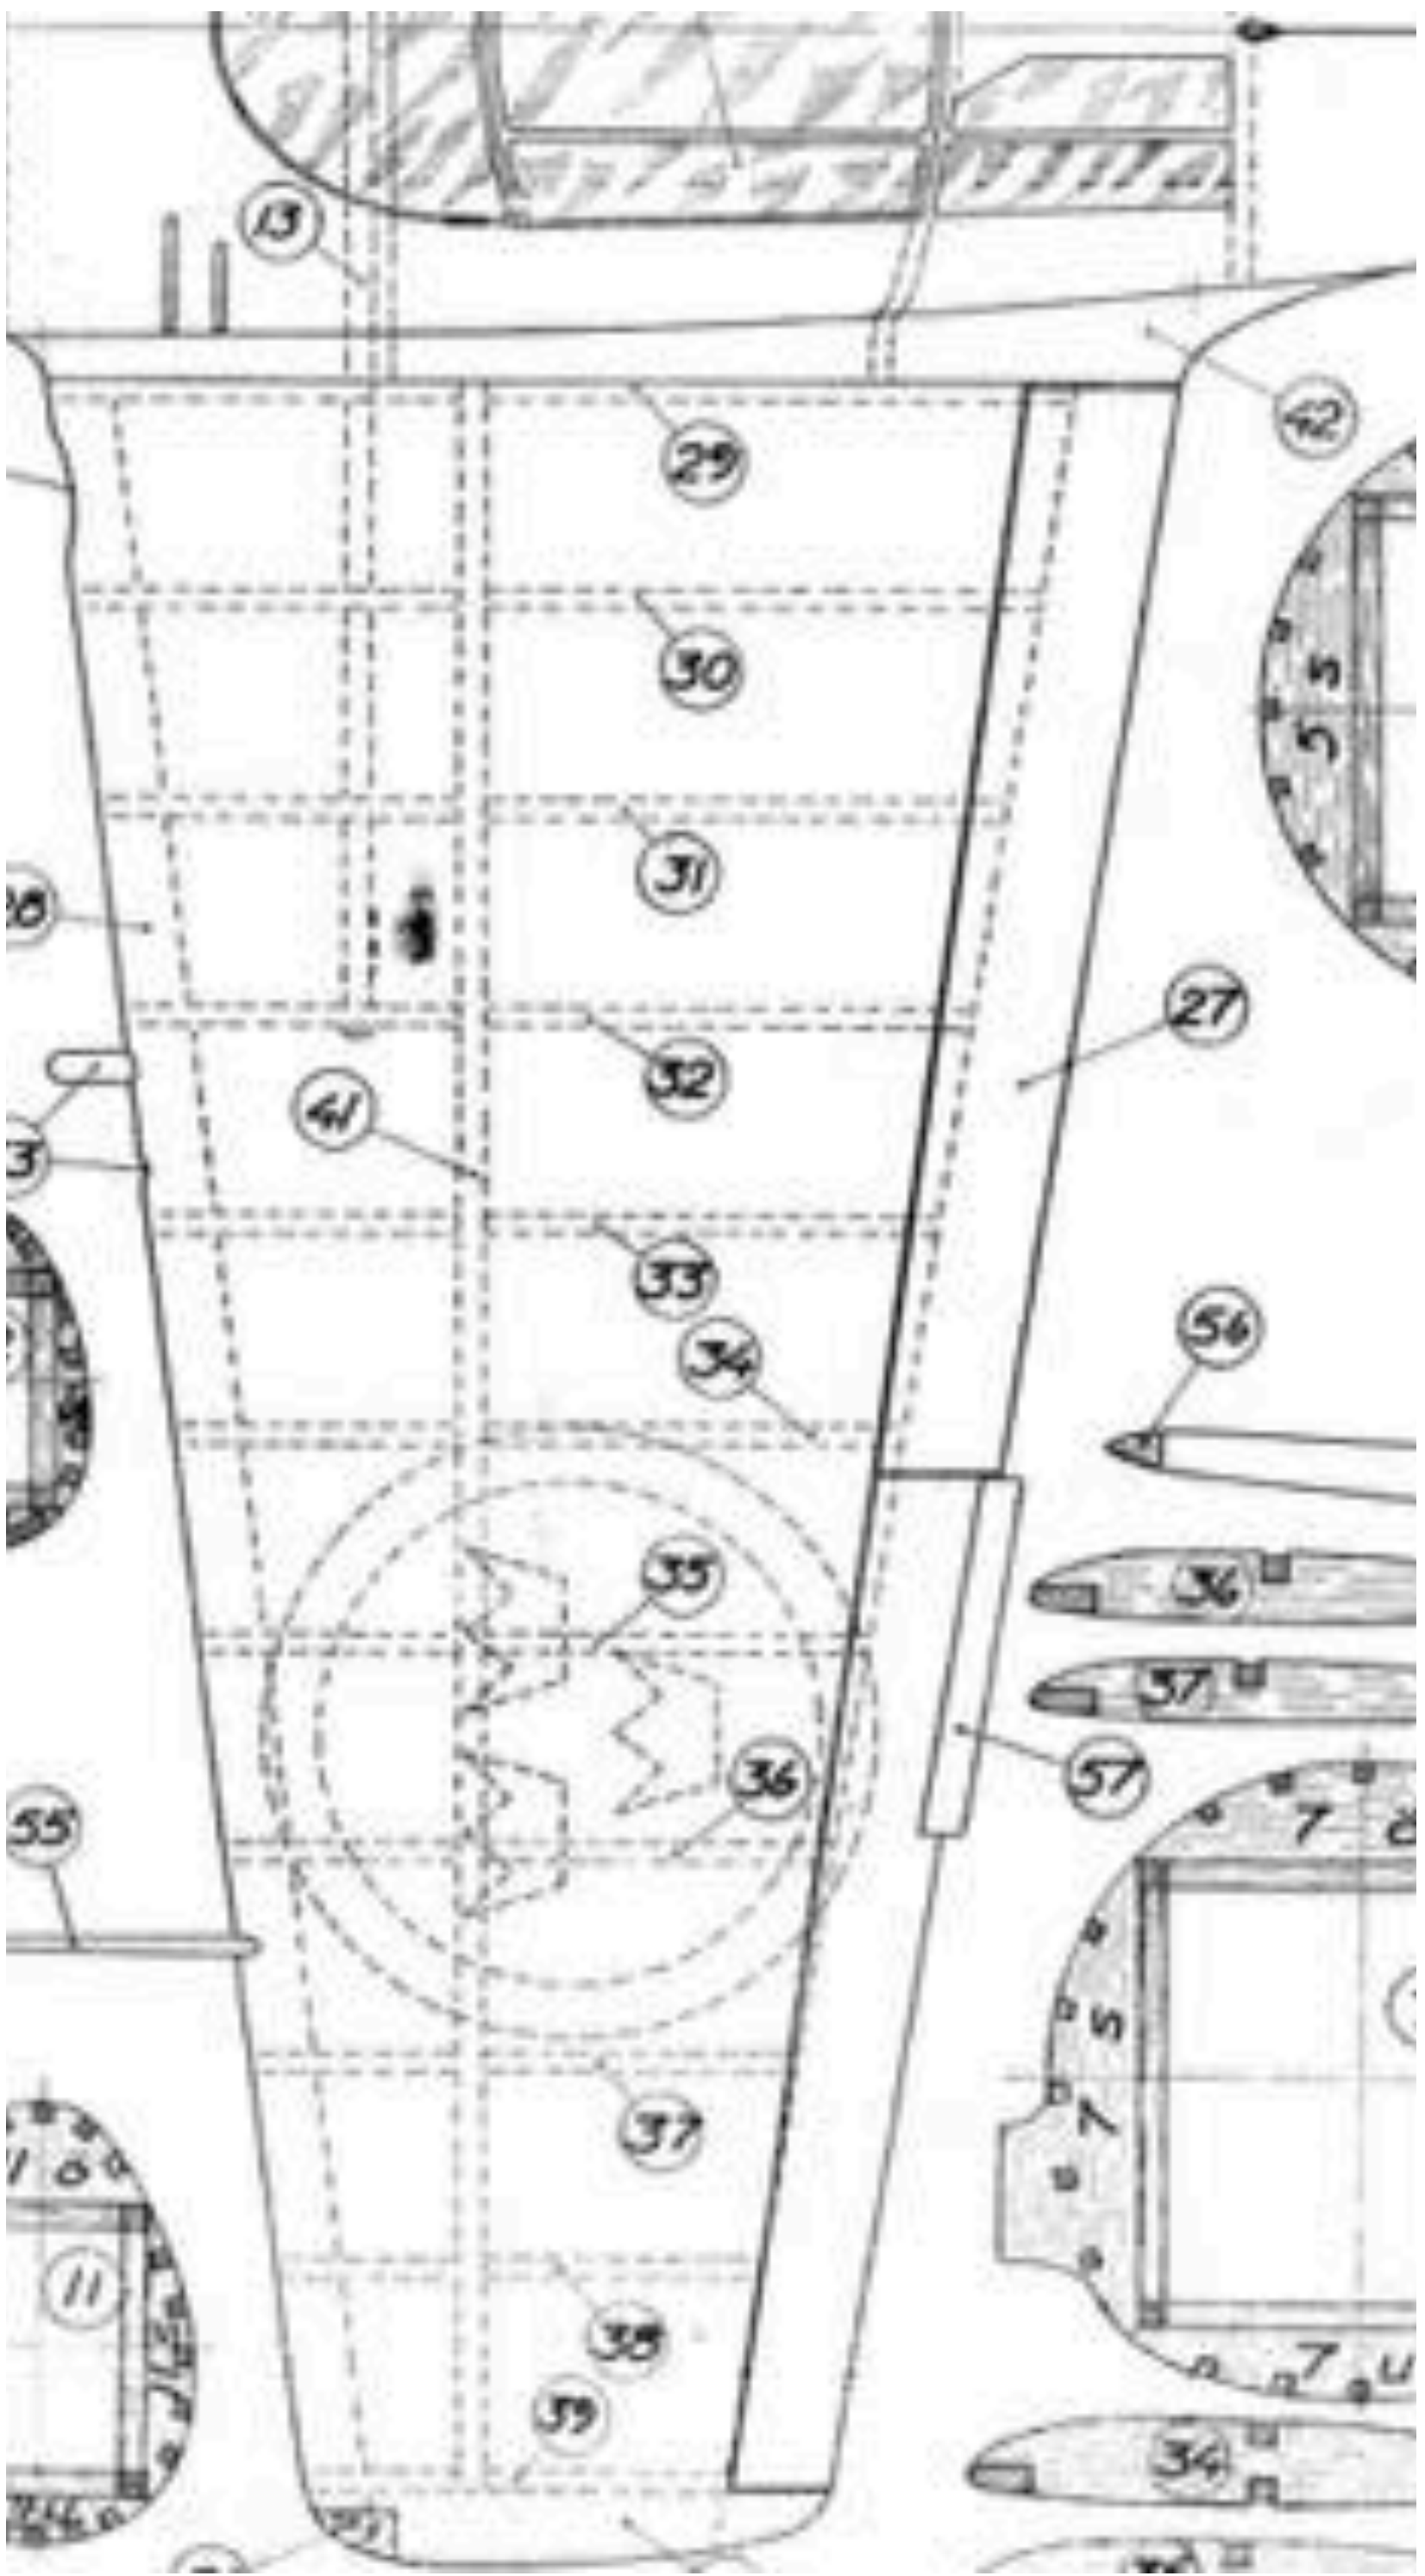

# SAAB J22

Spännvidd=57cm

Längd= 75cm

Stjärtfena = 11,3cm

Bakfena = 12,9cm

Zoom allt utom balkar = 264%

Zoom balkar = 234% (jag har tagit bort 4x2mm i förhållande till yttermättet)

*Ultrastings  
for patronh*

L	1:25	av	o. p. p.	katognr.
---	------	----	----------	----------