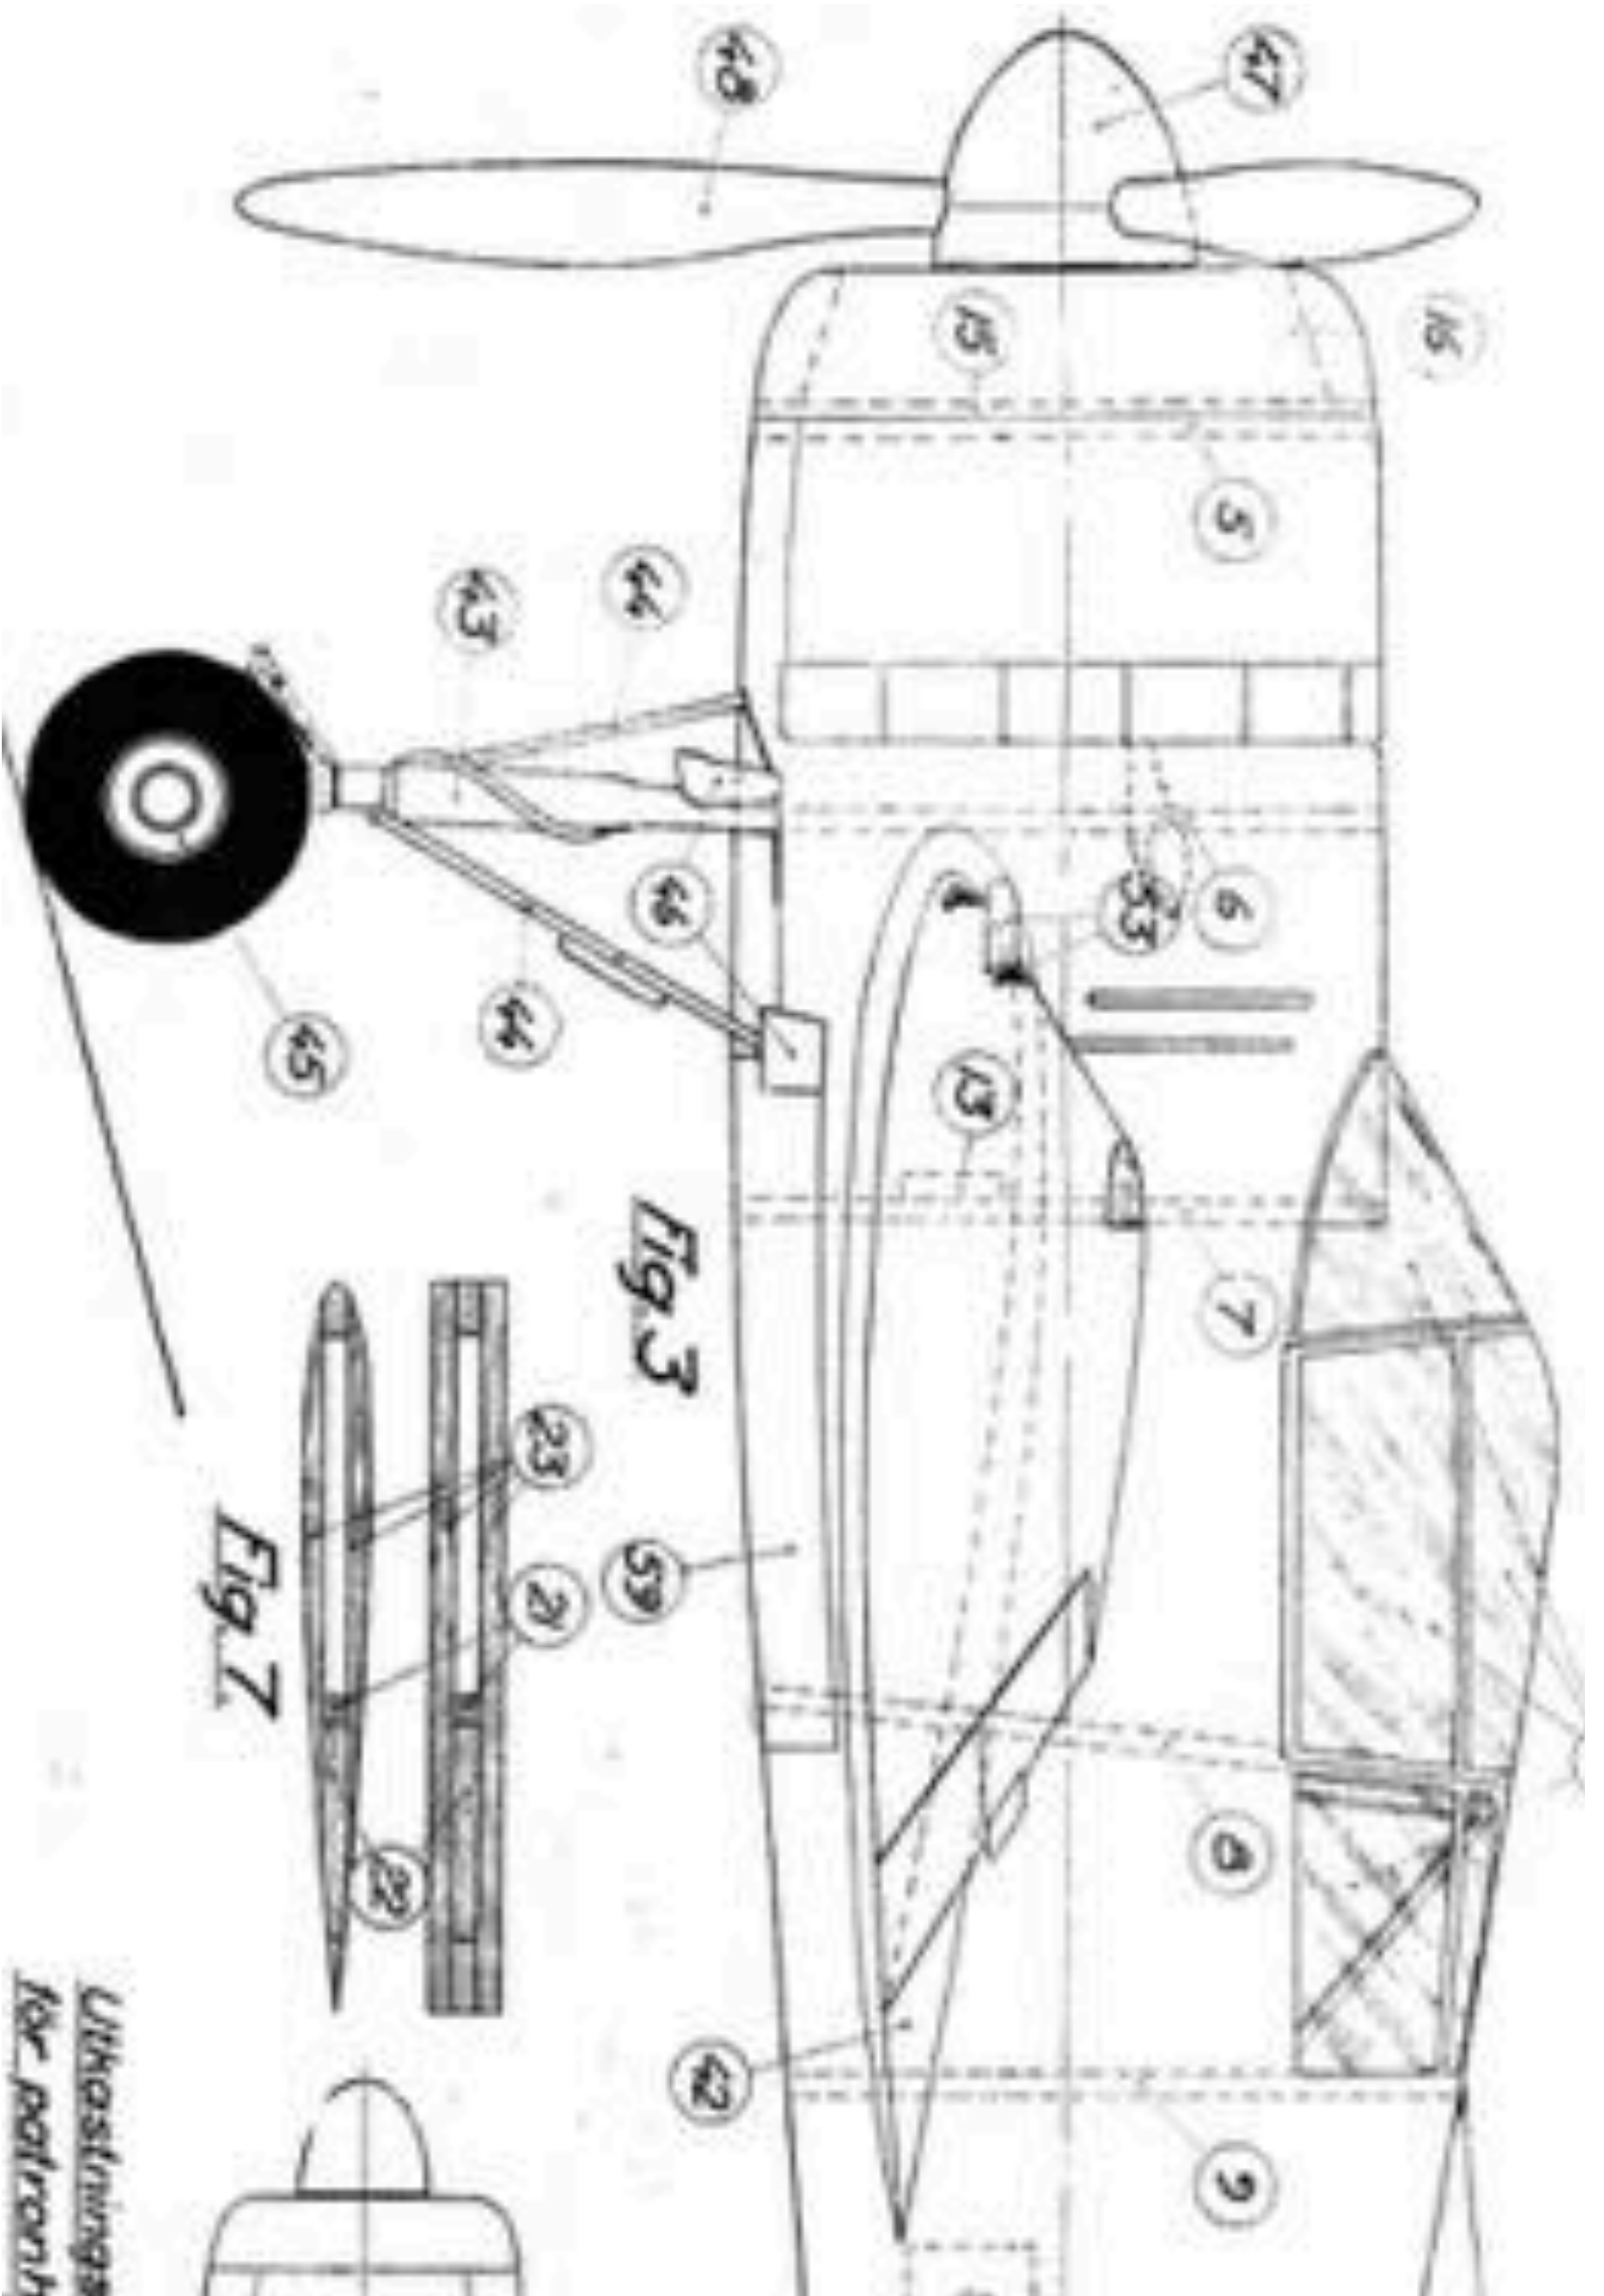

# SAAB J22

Spännvidd=57cm

Längd= 75cm

Stjärtfena = 11,3cm

Bakfena = 12,9cm

Zoom allt utom balkar = 264%

Zoom balkar = 234% (jag har tagit bort 4x2mm i förhållande till yttermättet)

*Ultrastings  
for patronh*

L	1:25	av	o. p. p.	katognr.
---	------	----	----------	----------