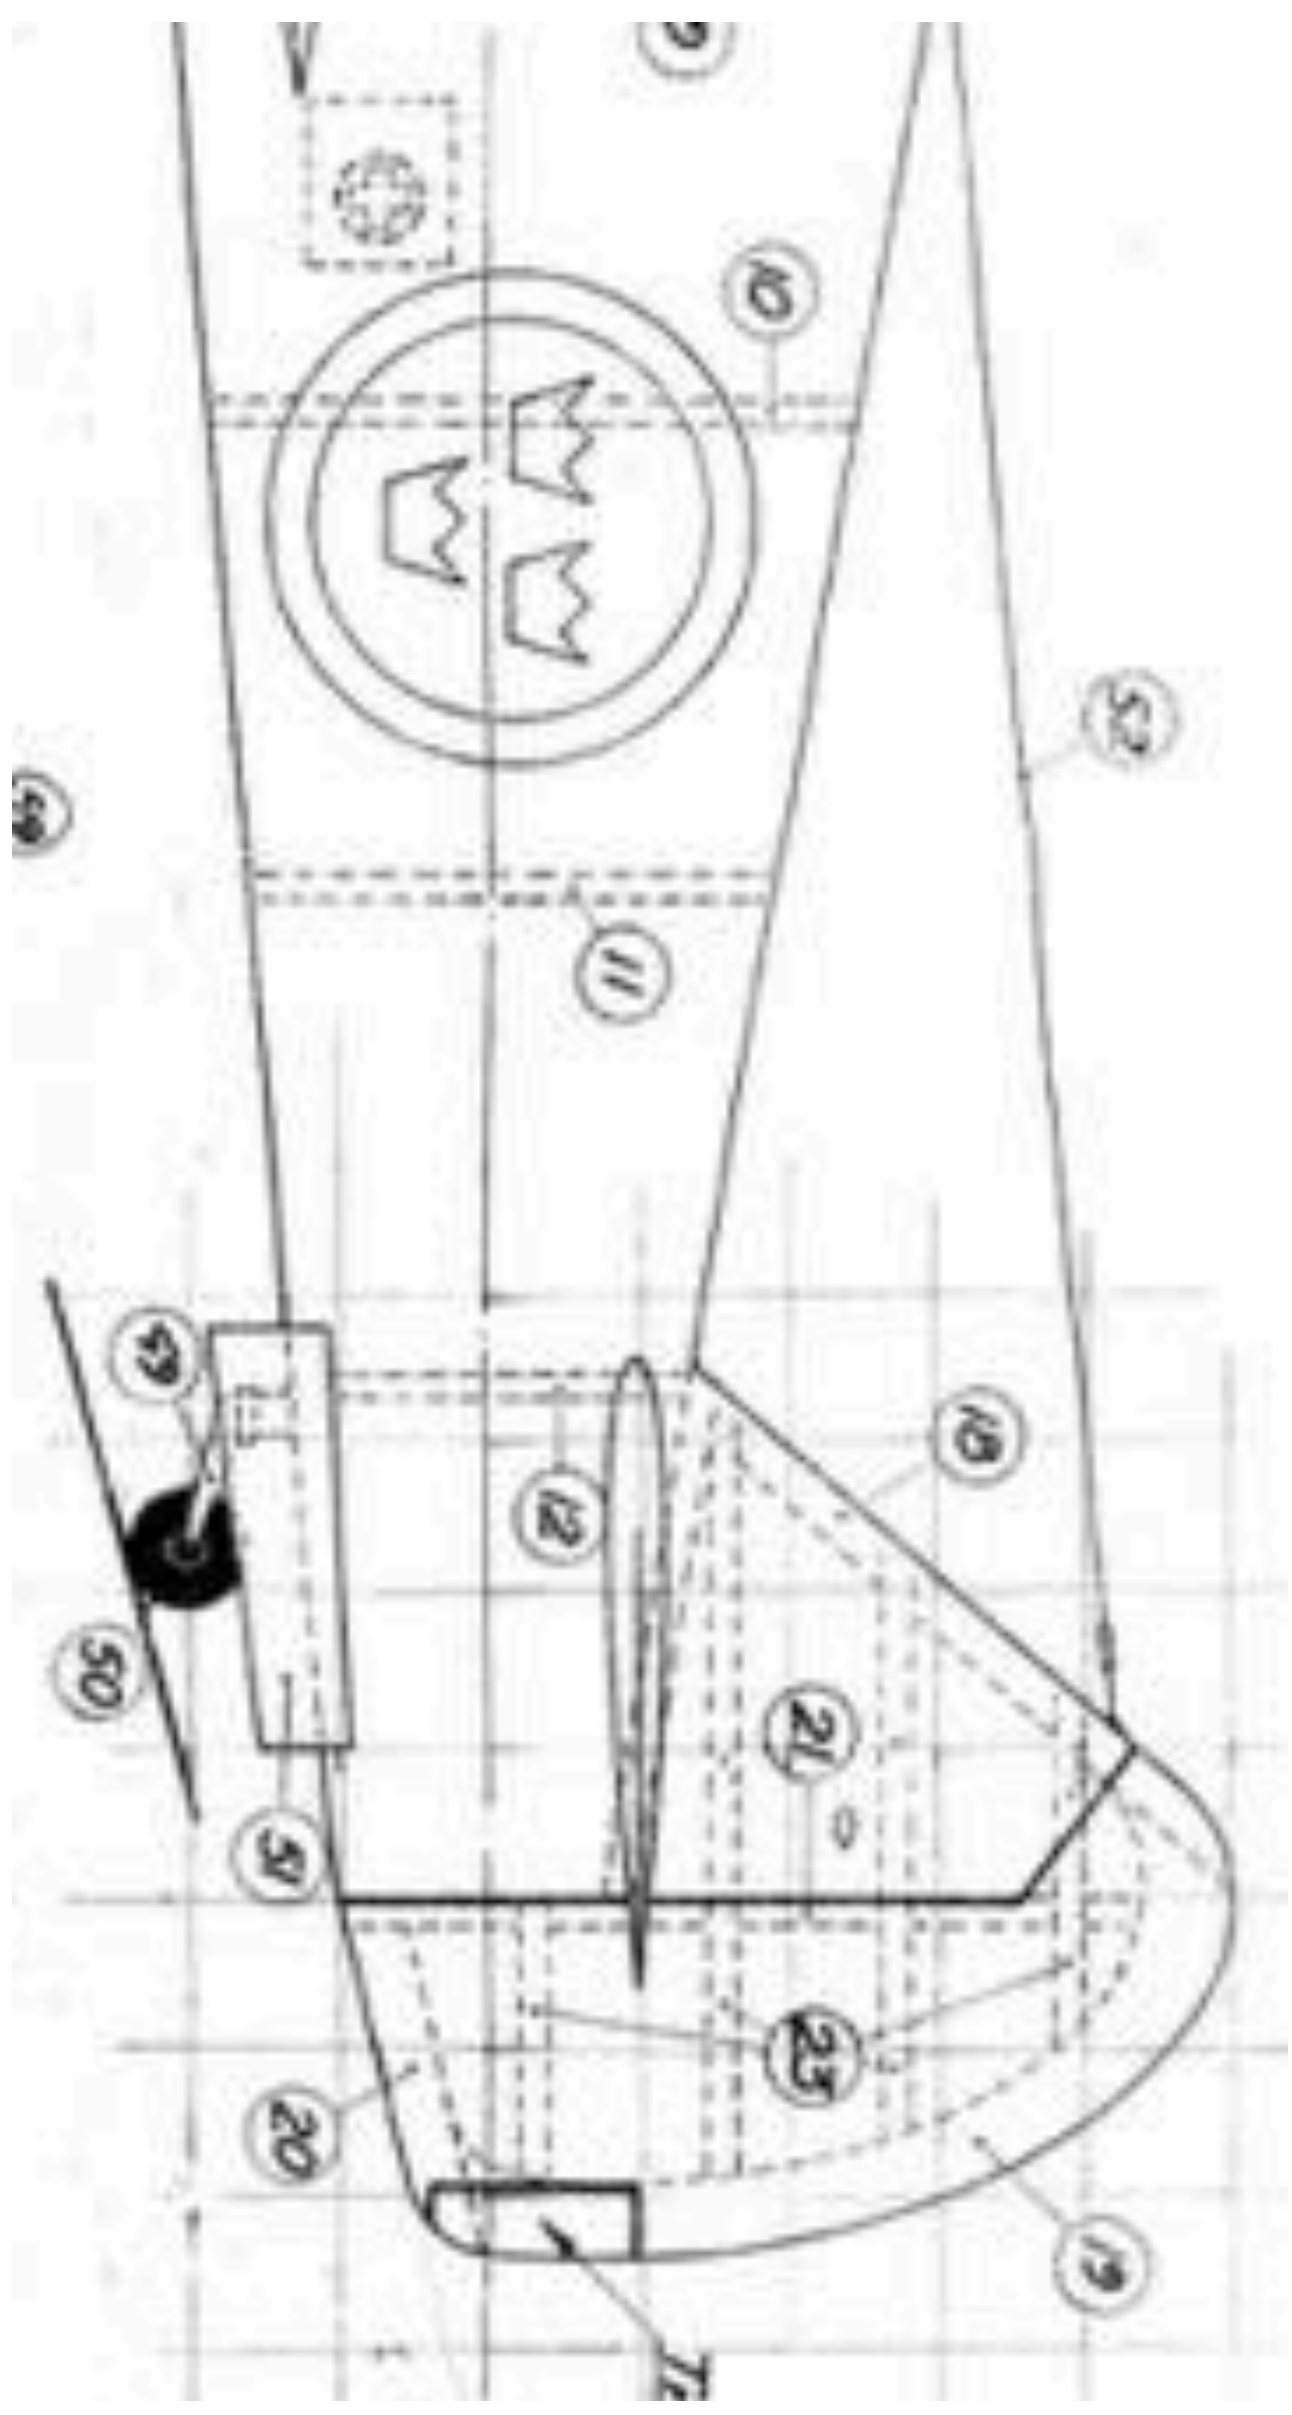

# SAAB J22

Spännvidd=57cm

Längd= 75cm

Stjärtfena = 11,3cm

Bakfena = 12,9cm

Zoom allt utom balkar = 264%

Zoom balkar = 234% (jag har tagit bort 4x2mm i förhållande till yttermättet)

*Ultrastings  
for patronh*