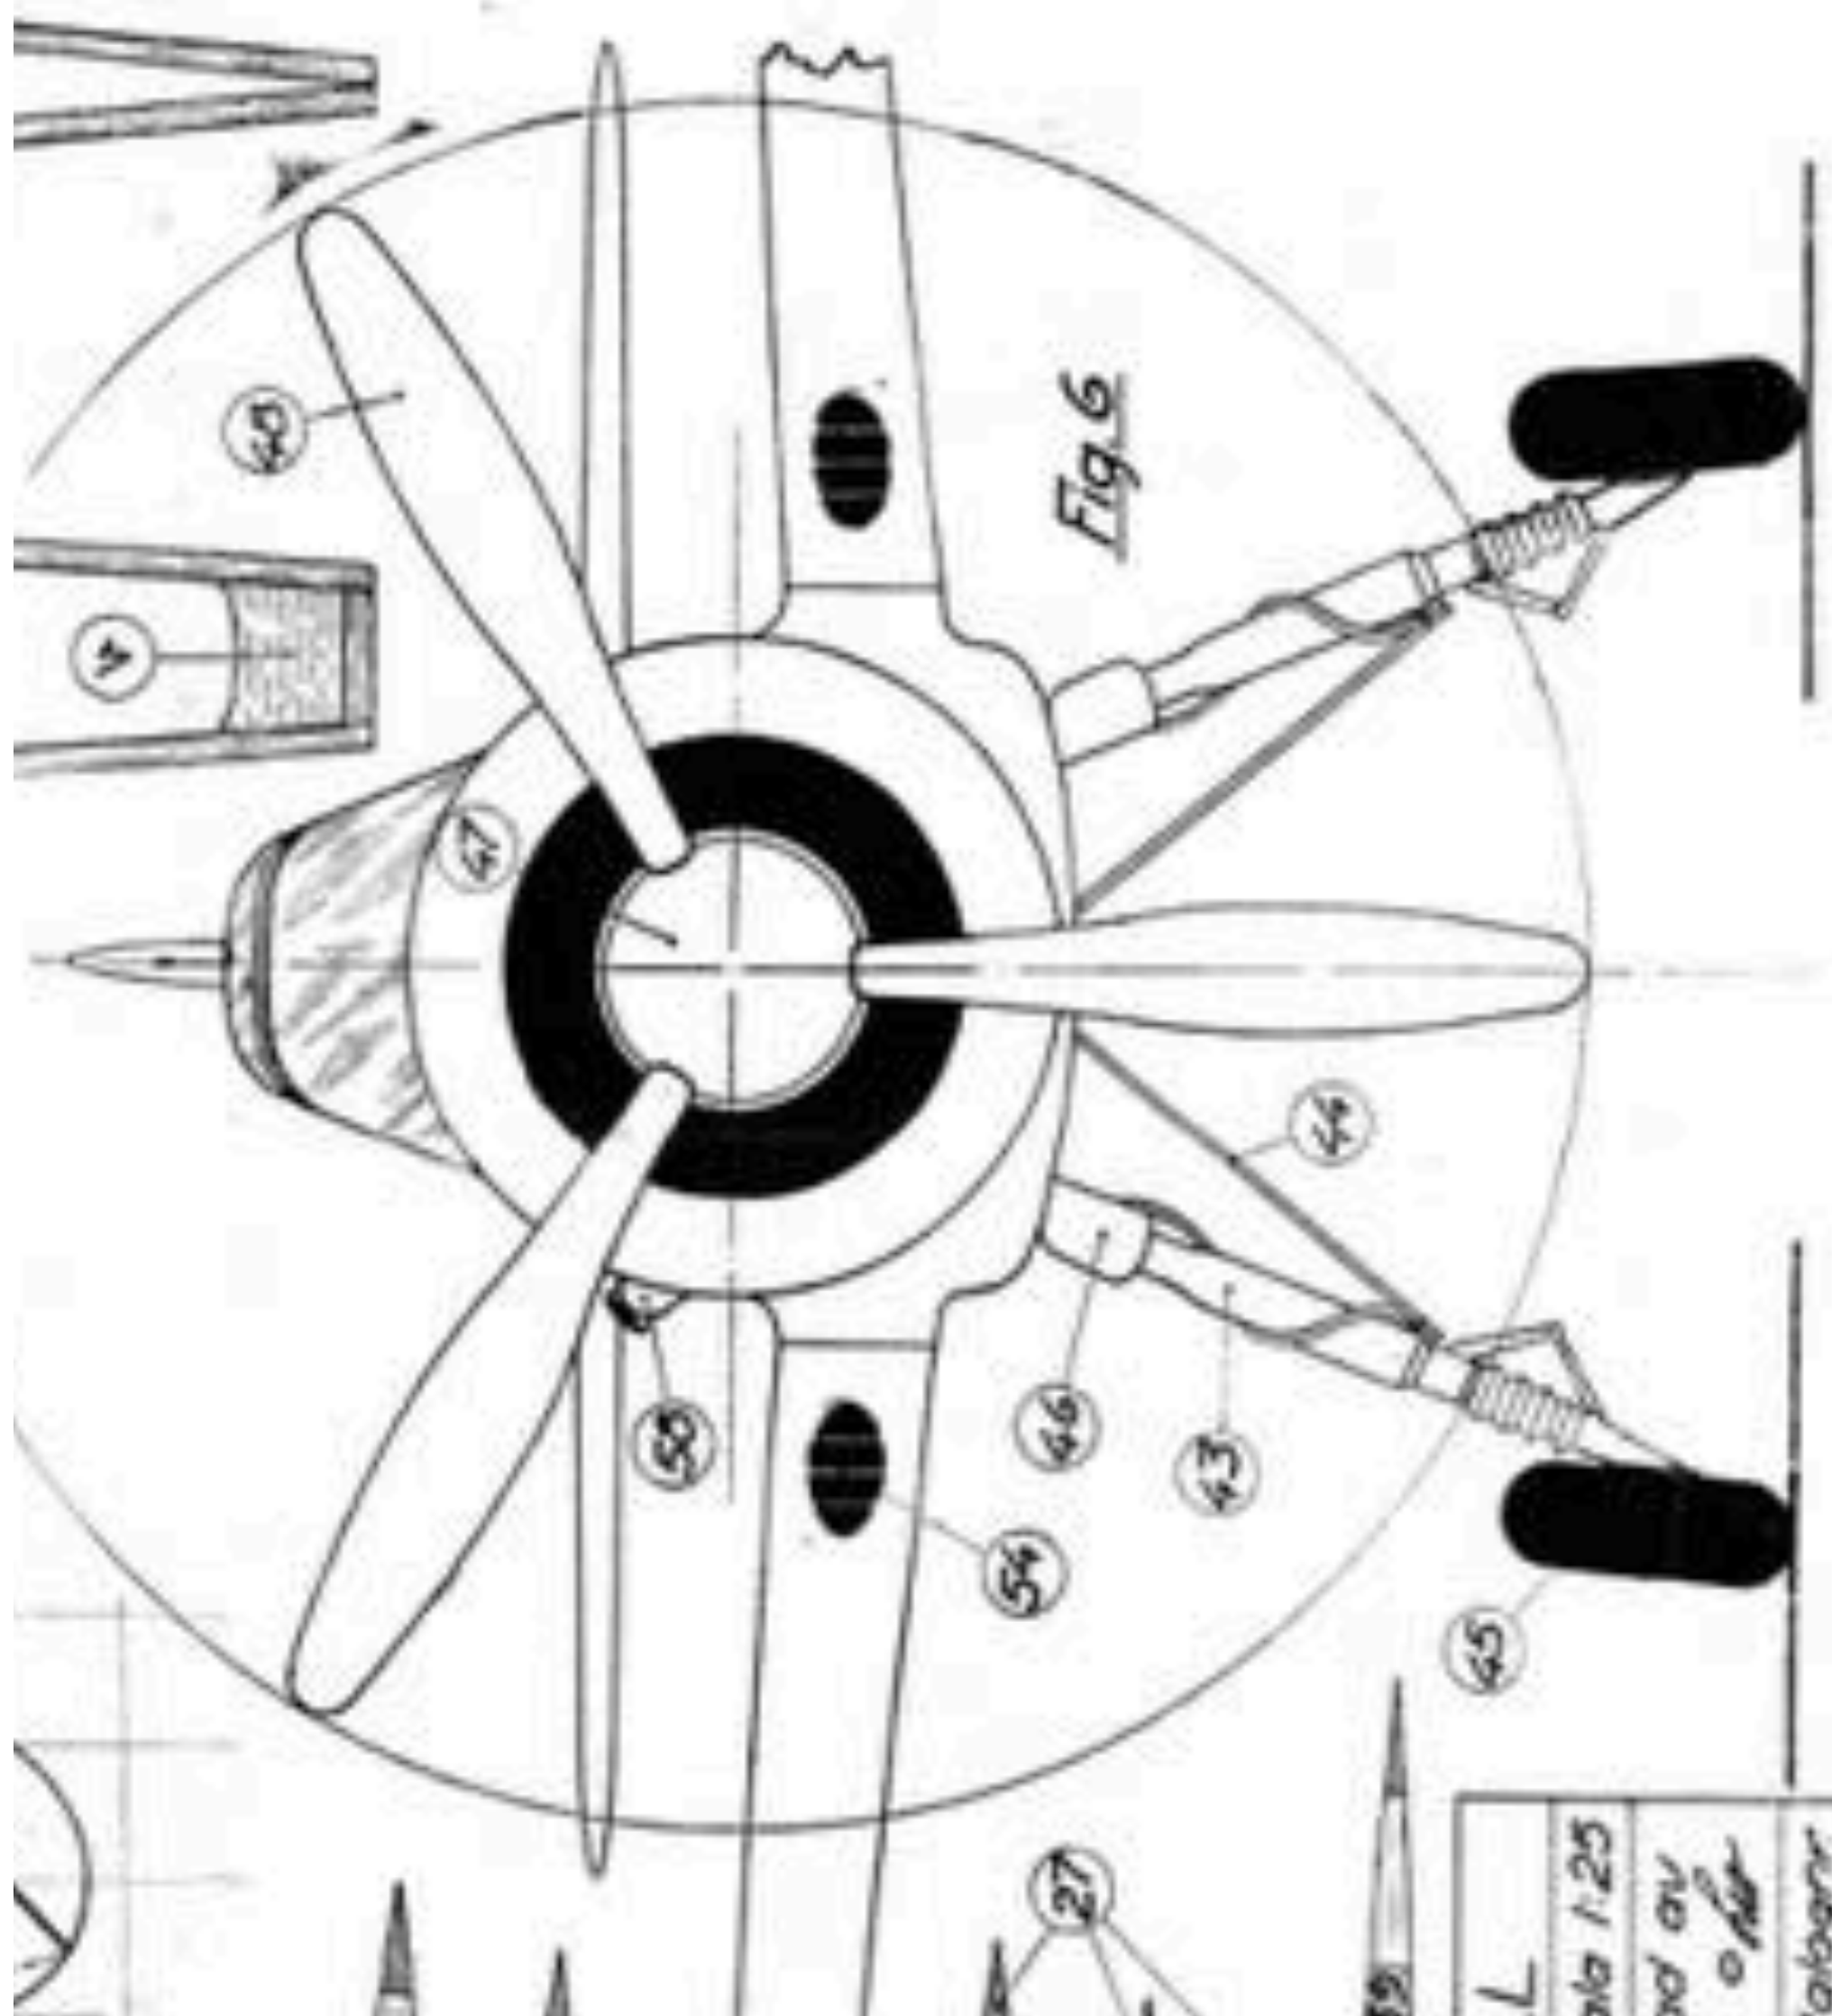

# SAAB J22

Spännvidd=57cm

Längd= 75cm

Stjärtfena = 11,3cm

Bakfena = 12,9cm

Zoom allt utom balkar = 264%

Zoom balkar = 234% (jag har tagit bort 4x2mm i förhållande till yttermättet)

*Ultrastings  
for patronh*