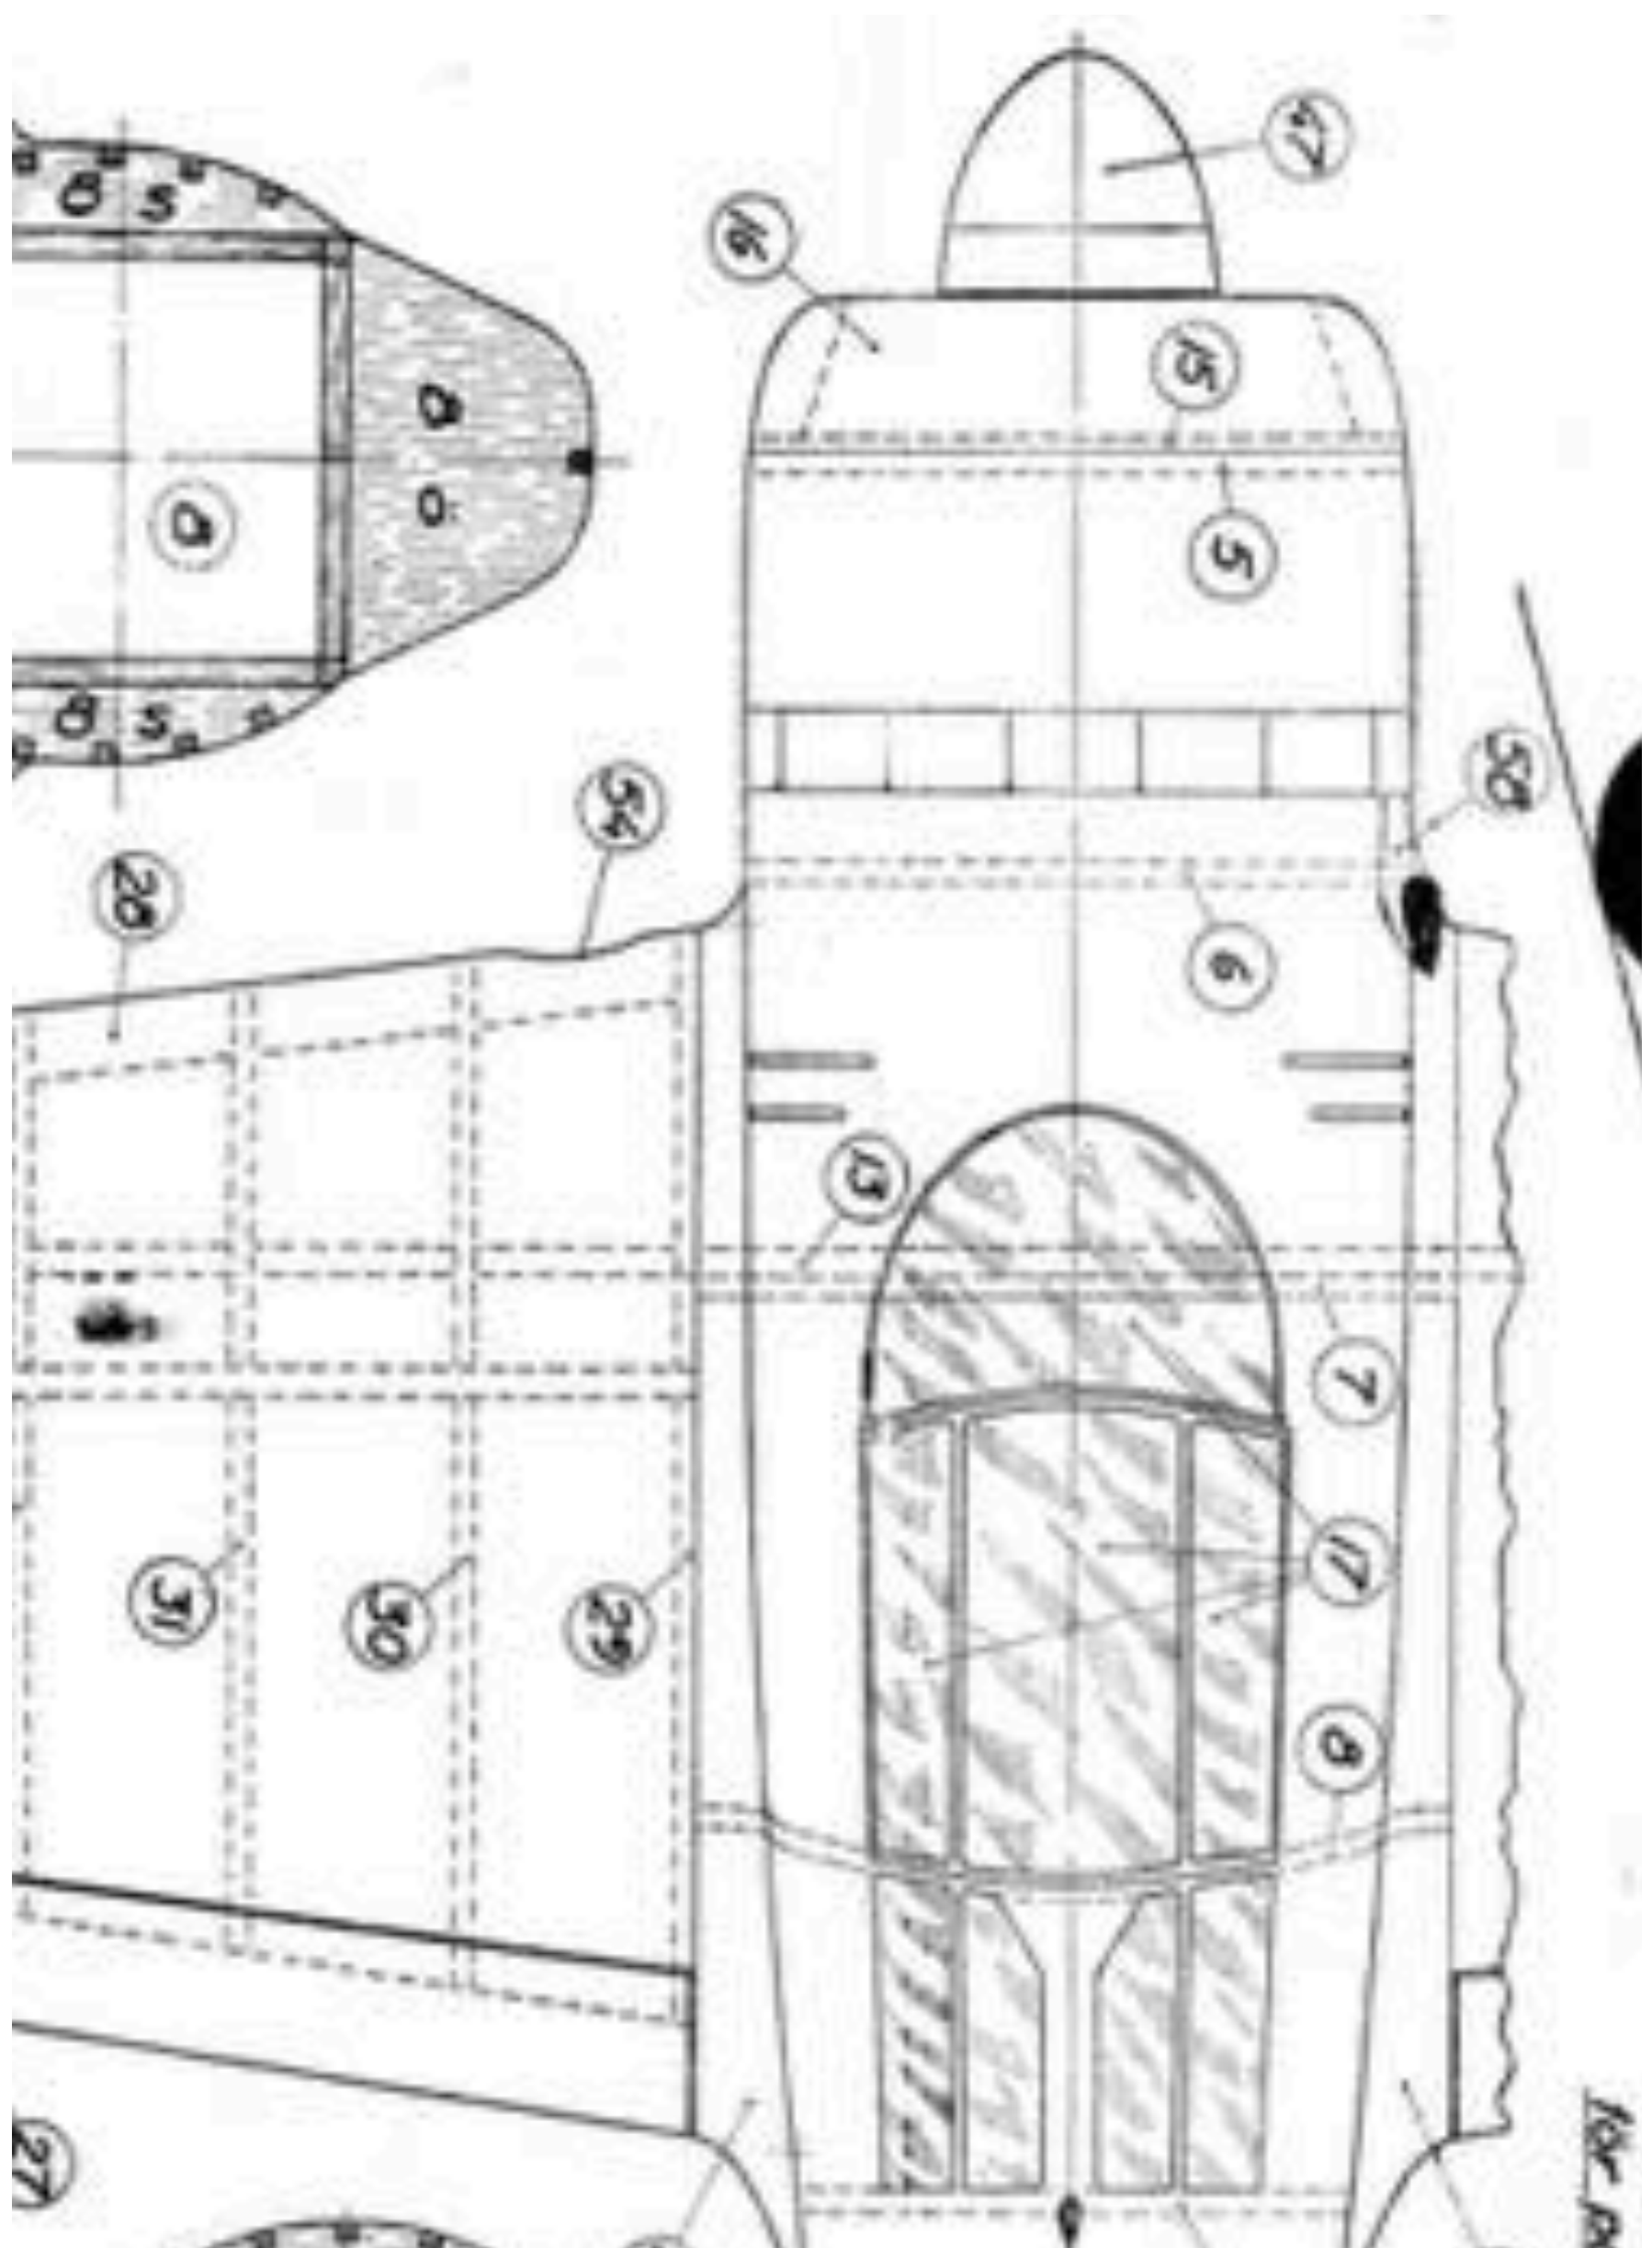

# SAAB J22

Spännvidd=57cm

Längd= 75cm

Stjärtfena = 11,3cm

Bakfena = 12,9cm

Zoom allt utom balkar = 264%

Zoom balkar = 234% (jag har tagit bort 4x2mm i förhållande till yttermättet)

*Ultrastings  
for patronh*