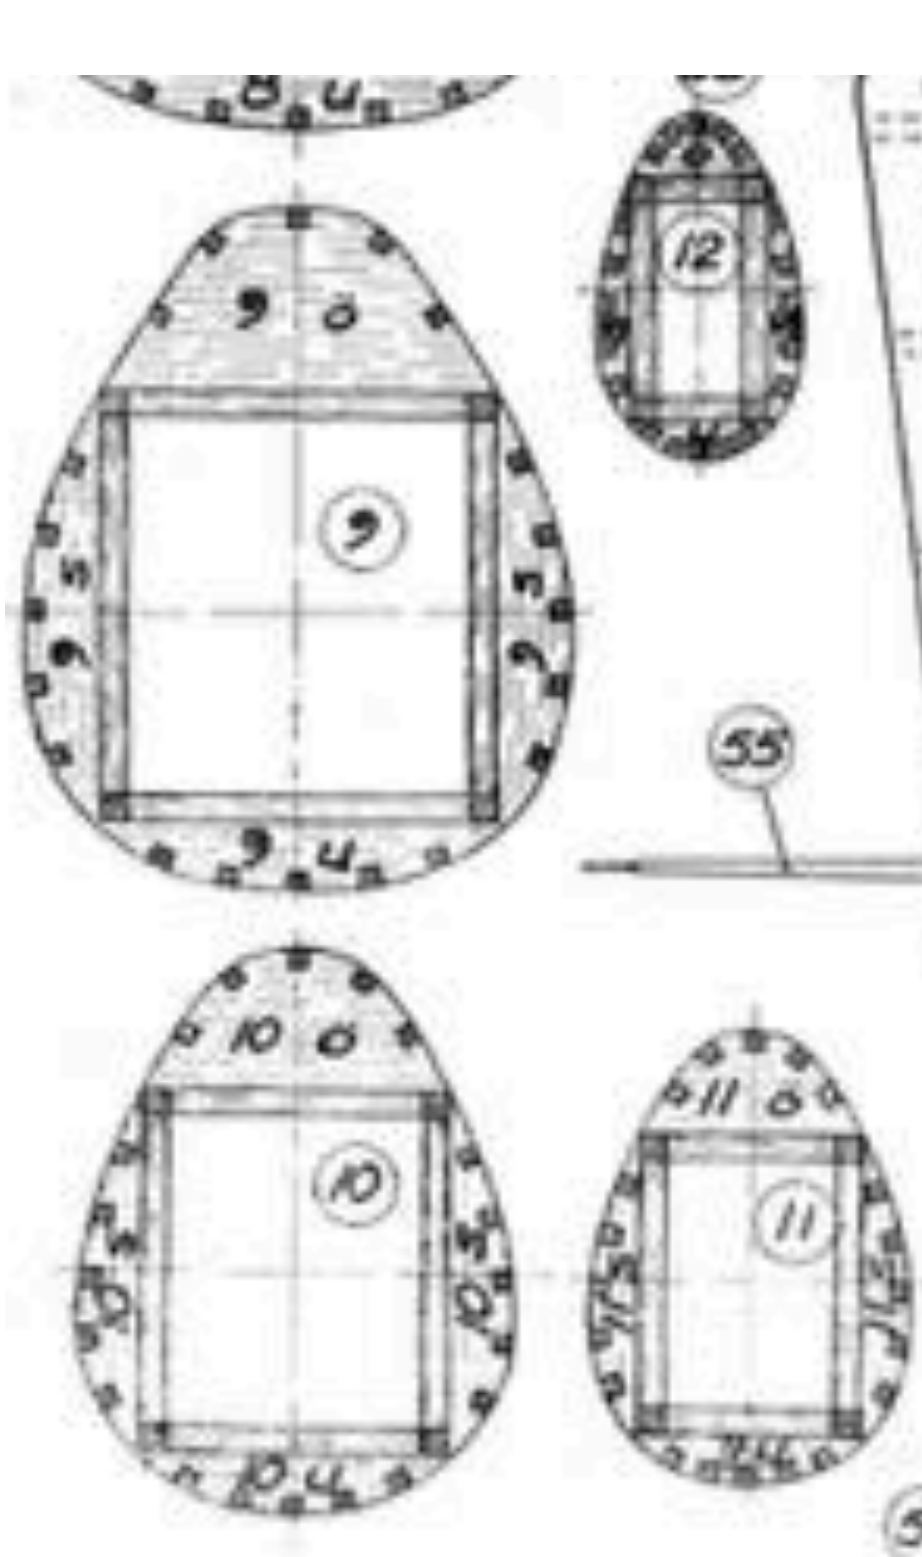

# SAAB J22

Spännvidd=57cm

Längd= 75cm

Stjärtfena = 11,3cm

Bakfena = 12,9cm

Zoom allt utom balkar = 264%

Zoom balkar = 234% (jag har tagit bort 4x2mm i förhållande till yttermättet)

*Ultrastings  
for patronh*