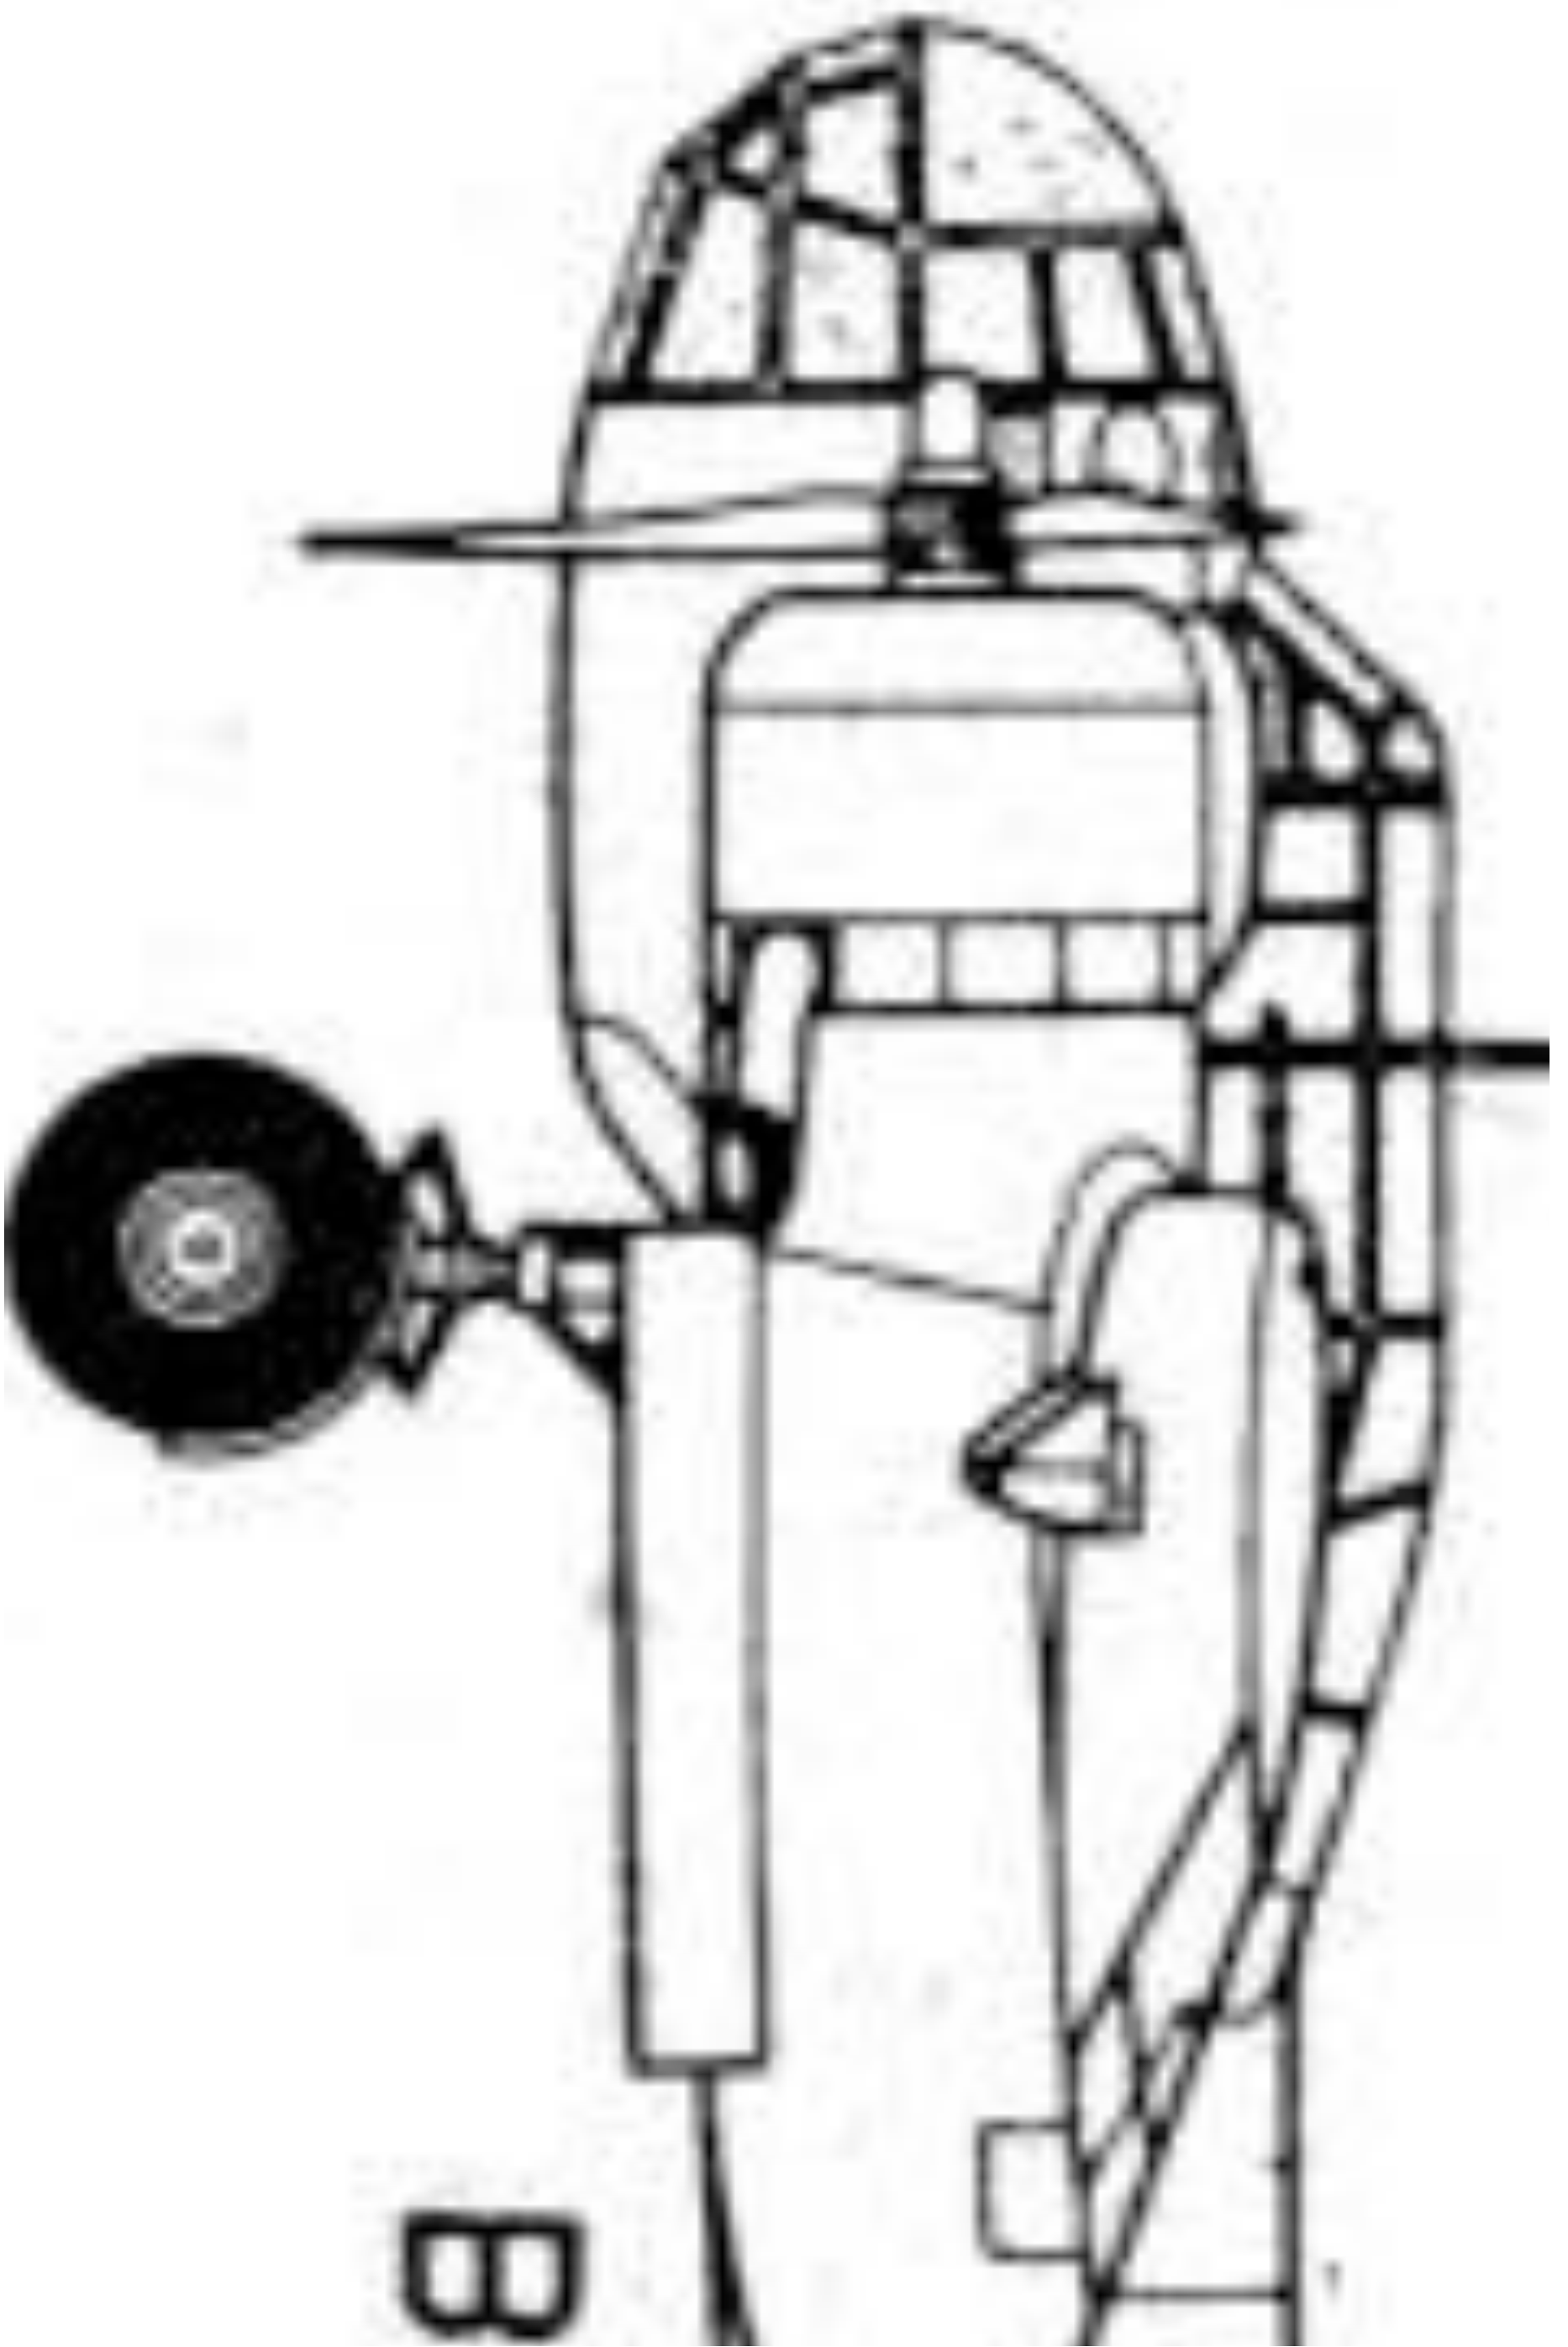

SAAB B18

Spännvidd ca100 cm

Längd ca76 (från främre glasrutan)cm

Zoom: 580%

A
F

B

11

11