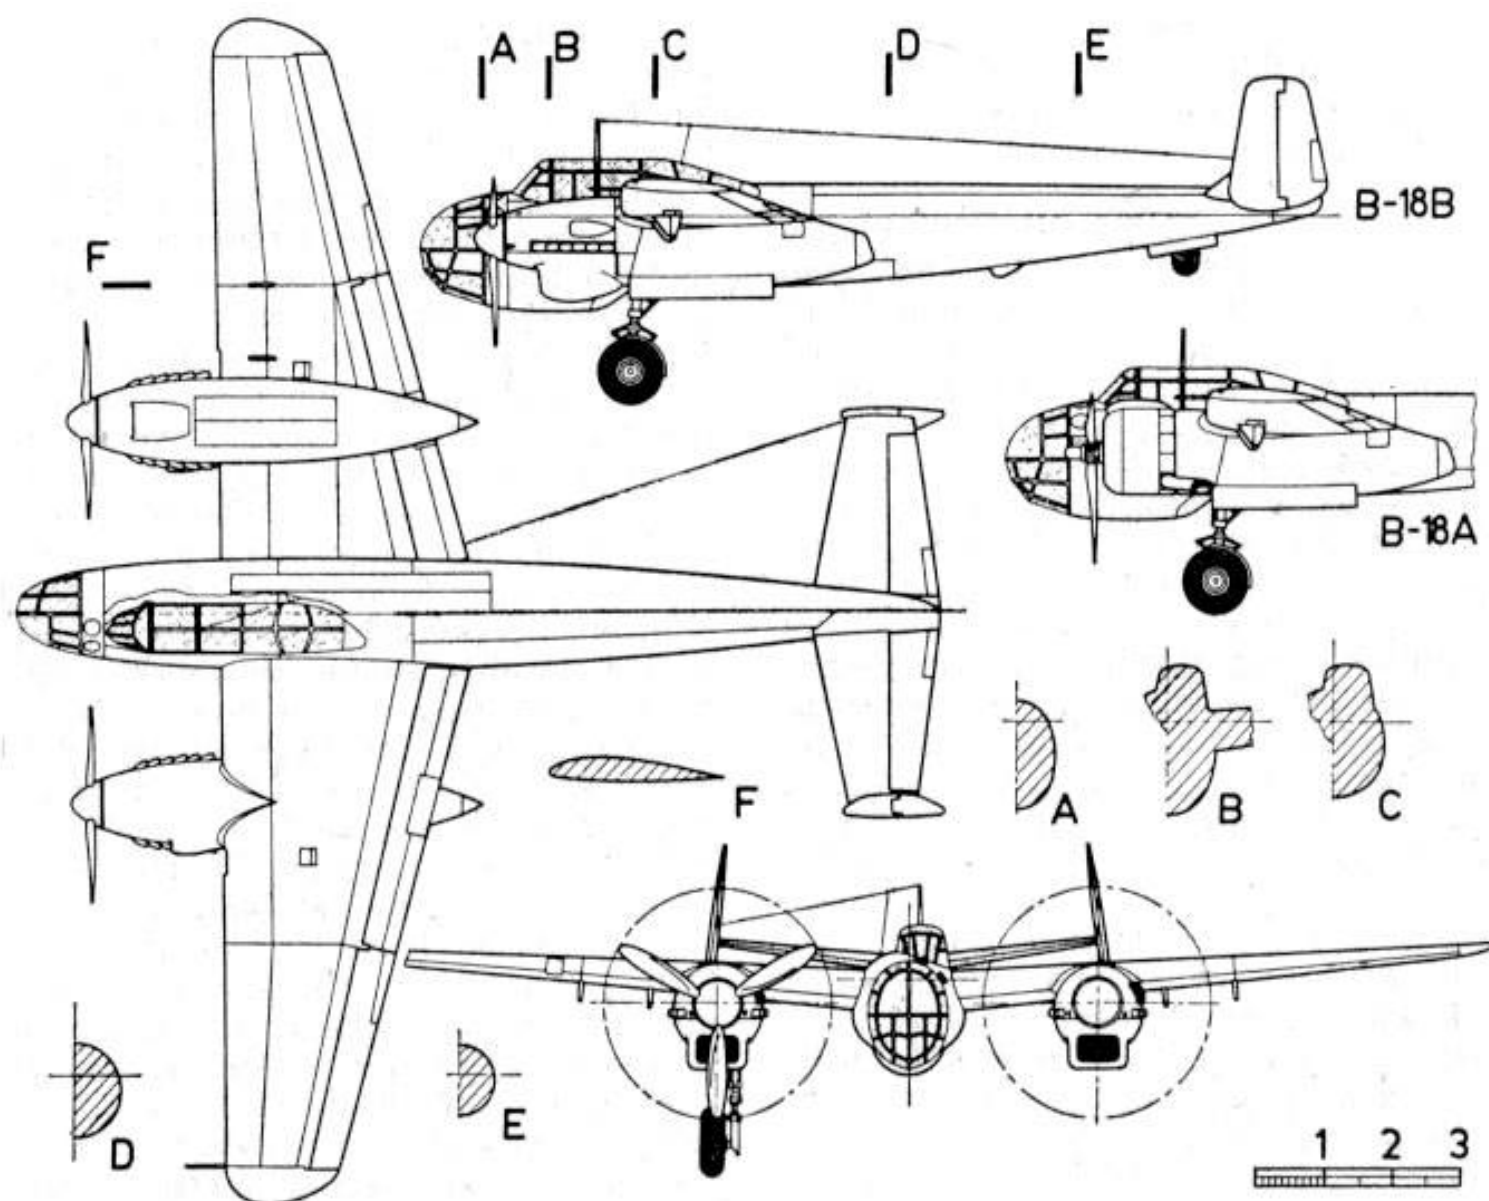

SAAB B18

Spännvidd ca100 cm

Längd ca76 (från främre glasrutan)cm

Zoom: 580%

A
F

B

11

11

11