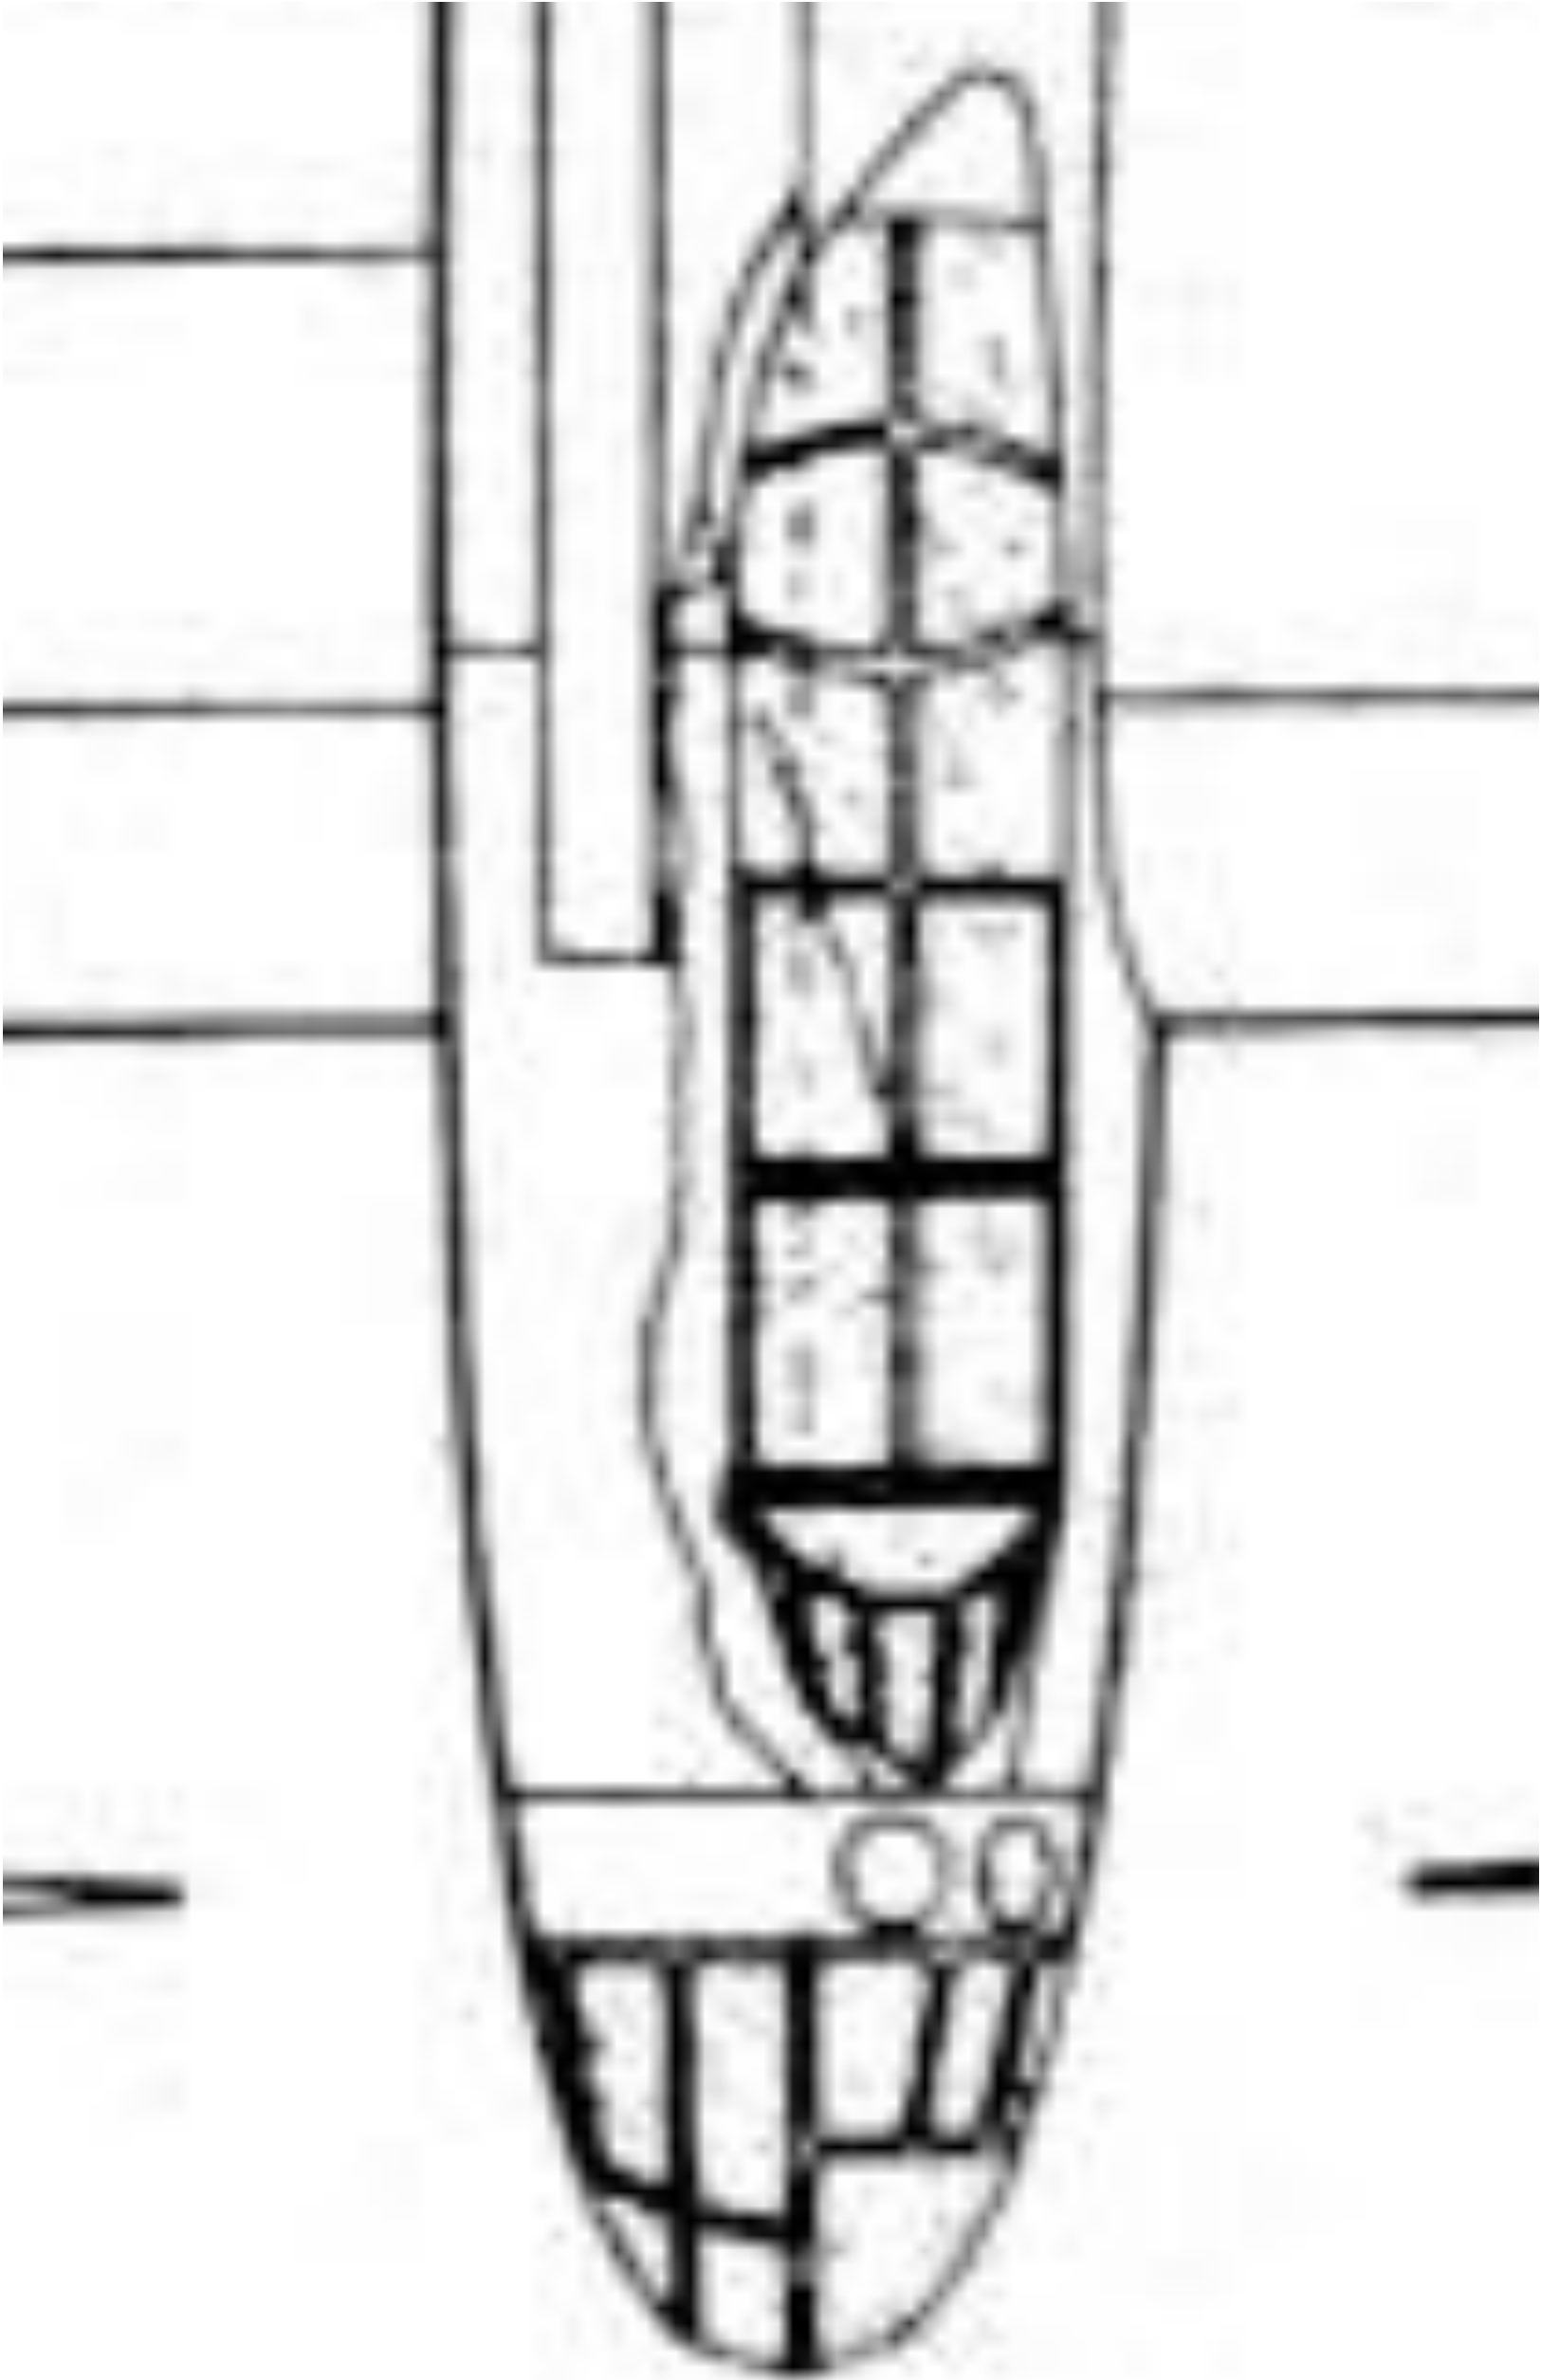

SAAB B18

Spännvidd ca100 cm

Längd ca76 (från främre glasrutan)cm

Zoom: 580%

A
F

B

11

11